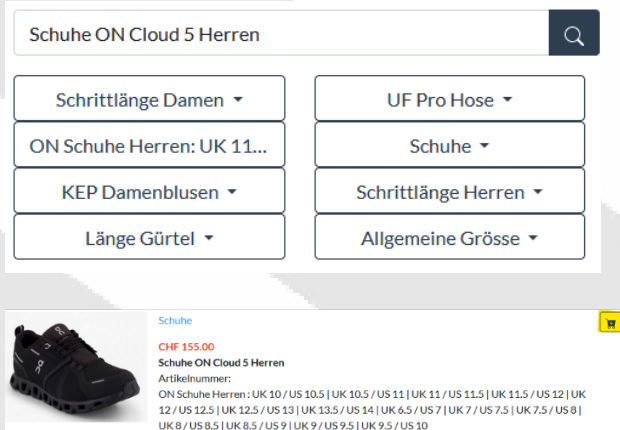

Shop

WinFAP/ eBORS online eShop

Il est désormais possible d'entrer du matériel, du matériel personnel et du matériel général directement sous eBORS/ WinFAP et de le mettre à la disposition en ligne des ADF individuels / sous WinFAP via eShop. L'AdF peut alors passer une commande directe de matériel. En fonction de l'allocation organisationnelle, l'AdF peut obtenir différents matériaux de la boutique. La commande est passée en ligne à l'aide du système de panier d'achat et de WinFAP. La commande peut éventuellement être liée à un crédit de valeur. Les paniers générés sont transférés directement vers WinFAP / eBORS et y sont traités en conséquence.

Il est également possible d'échanger du matériel et/ou de passer une commande de matériel d'exercice/cours. (module soumis à licence)